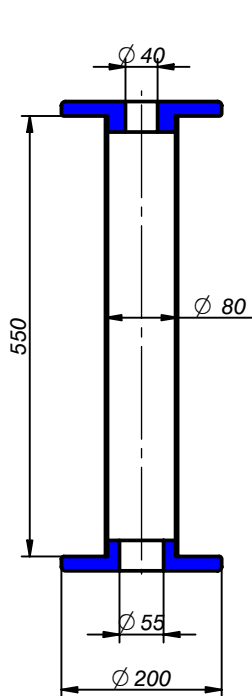

Tipo: 120-350-108
 Volumen: 2,3 l
 Peso: 0,70 Kg
 Anillo: 120

Tipo: 120-350-84
 Volumen: 2,2 l
 Peso: 0,67 Kg
 Anillo: 120

Tipo: 140-400-120
 Volumen: 3,0 l
 Peso: 0,85 Kg
 Anillo: 140

Tipo: 140-400-84
 Volumen: 2,8 l
 Peso: 0,72 Kg
 Anillo: 140

Tipo: 160-400-143
 Volumen: 5,0 l
 Peso: 1,03 Kg
 Anillo: 160

Tipo: 160-400-84
 Volumen: 4,5 l
 Peso: 0,85 Kg
 Anillo: 160

Tipo: 180-450-160
 Volumen: 7,7 l
 Peso: 1,1 Kg
 Anillo: 180

Tipo: 180-450-84
 Volumen: 6,9 l
 Peso: 0,95 Kg
 Anillo: 180

Tipo: 200-450-180
 Volumen: 9,5 l
 Peso: 1,3 Kg
 Anillo: 200

Tipo: 200-450-84
 Volumen: 8,3 l
 Peso: 1,05 Kg
 Anillo: 200

Tipo: 200-450-180
 Volumen: 8,9 l
 Peso: 1,1 Kg
 Anillo: 200

Tipo: 220-550-200
 Volumen: 13,7 l
 Peso: 1,6 Kg

Tipo: 220-550-108
 Volumen: 12,3 l
 Peso: 1,5 Kg

Standar bobbin dimensions	FT0070	4/7
---------------------------	--------	-----

Tipo: 300-280-267
 Volumen: 13,1 l
 Peso: 1,6 Kg

Tipo: 300-550-267
 Volumen: 25,7 l
 Peso: 2,1 Kg