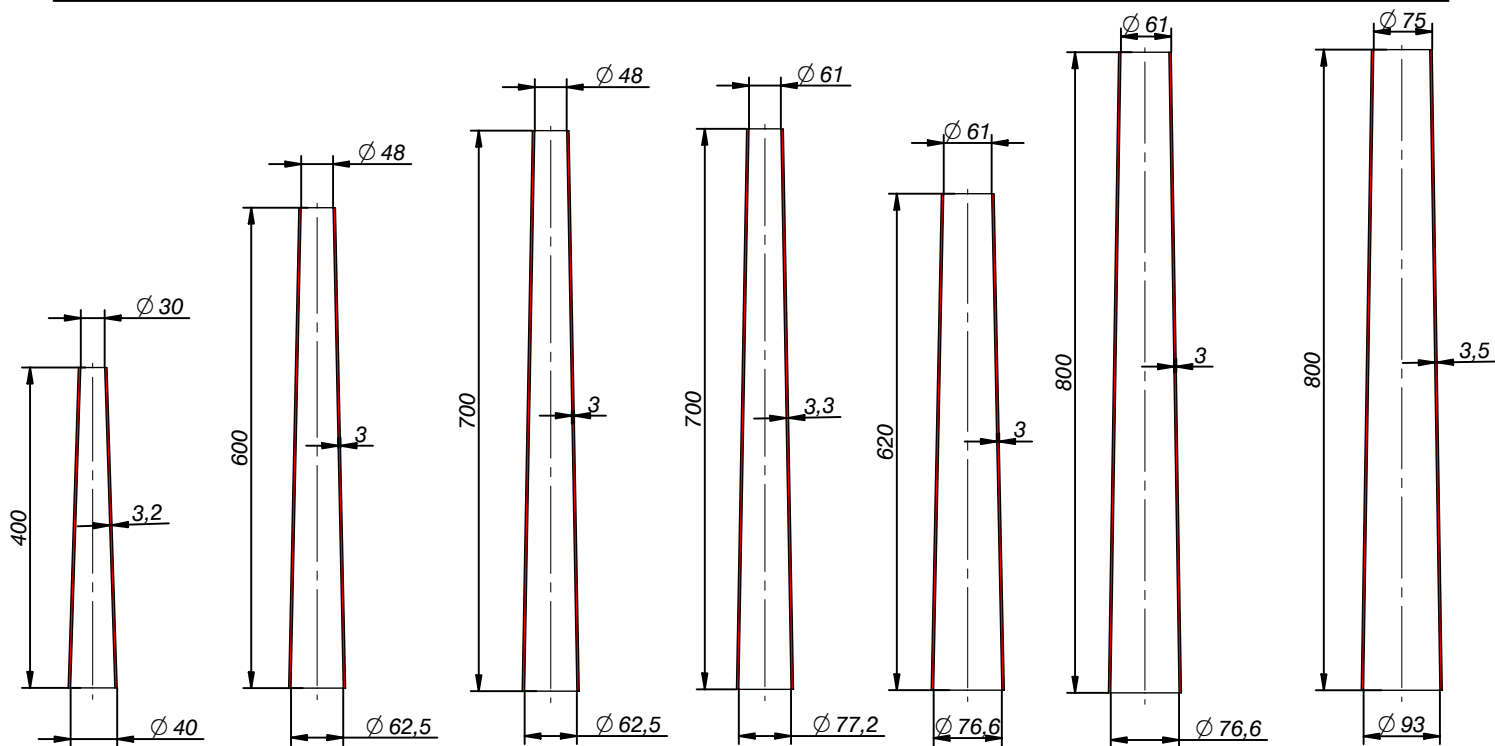

Tipo: 300-550-167
 Volumen: 23,2 l
 Peso: 2,0 Kg

Tipo: 300-550-108
 Volumen: 22,2 l
 Peso: 1,9 Kg

Standar bobbin dimensions	FT0070	5/7
---------------------------	--------	-----

Standar bobbin dimensions

FT0070

7/7

Codigo: **410985**
 Peso: 0,146 Kg
 Anillo: 120-140

Codigo: **410611**
 Peso: 0,271 Kg
 Anillo: 140-160-200

Codigo: **410672**
 Peso: 0,417 Kg
 Anillo: 250-300

Cop dimensions	FT0213	1/3
----------------	--------	-----