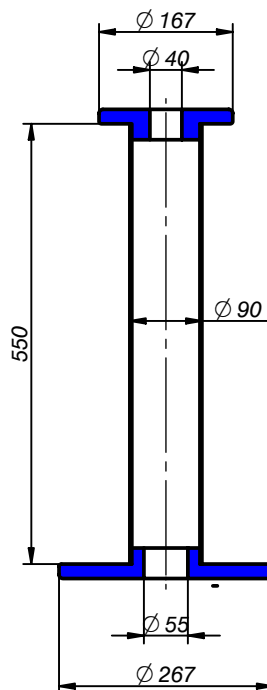

Tipo: 160-400-143
 Volumen: 5,0 l
 Peso: 1,03 Kg
 Anillo: 160

Tipo: 160-400-84
 Volumen: 4,5 l
 Peso: 0,85 Kg
 Anillo: 160

Tipo: 180-450-160
 Volumen: 7,7 l
 Peso: 1,1 Kg
 Anillo: 180

Tipo: 180-450-84
 Volumen: 6,9 l
 Peso: 0,95 Kg
 Anillo: 180

Tipo: 200-450-180
 Volumen: 9,5 l
 Peso: 1,3 Kg
 Anillo: 200

Tipo: 200-450-84
 Volumen: 8,3 l
 Peso: 1,05 Kg
 Anillo: 200

Tipo: 200-450-180
 Volumen: 8,9 l
 Peso: 1,1 Kg
 Anillo: 200

Tipo: 220-550-200
 Volumen: 13,7 l
 Peso: 1,6 Kg

Tipo: 220-550-108
 Volumen: 12,3 l
 Peso: 1,5 Kg

Standar bobbin dimensions	FT0070	4/7
---------------------------	--------	-----

Tipo: 300-280-267
 Volumen: 13,1 l
 Peso: 1,6 Kg

Tipo: 300-550-267
 Volumen: 25,7 l
 Peso: 2,1 Kg

Tipo: 300-550-167
 Volumen: 23,2 l
 Peso: 2,0 Kg

Tipo: 300-550-108
 Volumen: 22,2 l
 Peso: 1,9 Kg

Standar bobbin dimensions	FT0070	5/7
---------------------------	--------	-----

Standar bobbin dimensions