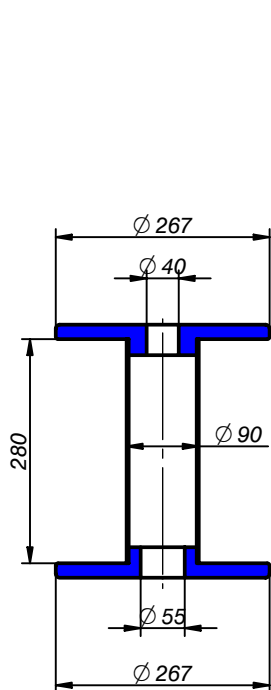

Tipo: 120-350-108
 Volumen: 2,3 l
 Peso: 0,70 Kg
 Anillo: 120

Tipo: 120-350-84
 Volumen: 2,2 l
 Peso: 0,67 Kg
 Anillo: 120

Tipo: 140-400-120
 Volumen: 3,0 l
 Peso: 0,85 Kg
 Anillo: 140

Tipo: 140-400-84
 Volumen: 2,8 l
 Peso: 0,72 Kg
 Anillo: 140

Tipo: 160-400-143
 Volumen: 5,0 l
 Peso: 1,03 Kg
 Anillo: 160

Tipo: 160-400-84
 Volumen: 4,5 l
 Peso: 0,85 Kg
 Anillo: 160

Tipo: 180-450-160
 Volumen: 7,7 l
 Peso: 1,1 Kg
 Anillo: 180

Tipo: 180-450-84
 Volumen: 6,9 l
 Peso: 0,95 Kg
 Anillo: 180

Tipo: 200-450-180
 Volumen: 9,5 l
 Peso: 1,3 Kg
 Anillo: 200

Tipo: 200-450-84
 Volumen: 8,3 l
 Peso: 1,05 Kg
 Anillo: 200

Tipo: 200-450-180
 Volumen: 8,9 l
 Peso: 1,1 Kg
 Anillo: 200

Tipo: 220-550-200
 Volumen: 13,7 l
 Peso: 1,6 Kg

Tipo: 220-550-108
 Volumen: 12,3 l
 Peso: 1,5 Kg

Standar bobbin dimensions	FT0070	4/7
---------------------------	--------	-----

Tipo: 300-280-267
 Volumen: 13,1 l
 Peso: 1,6 Kg

Tipo: 300-550-267
 Volumen: 25,7 l
 Peso: 2,1 Kg