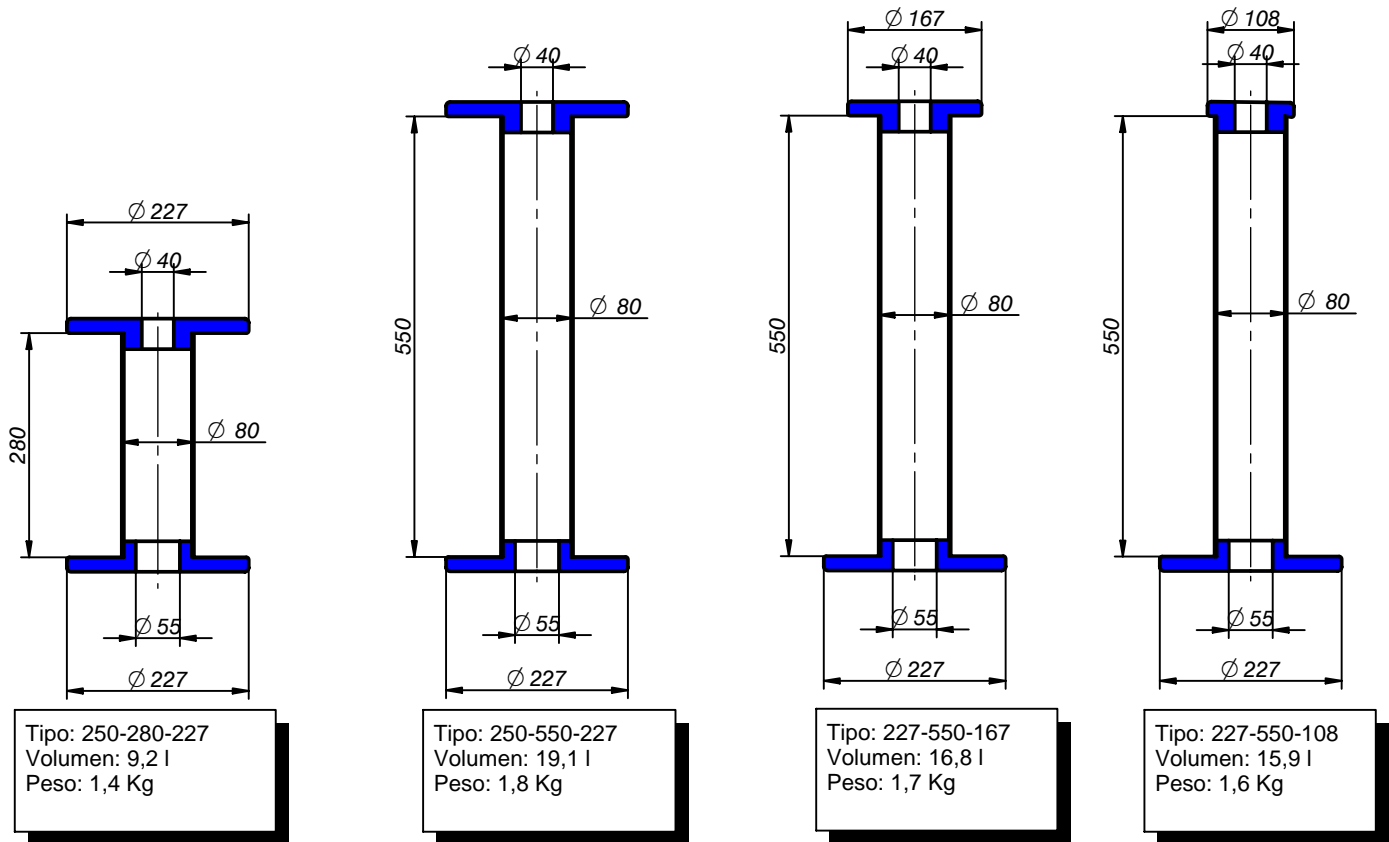

Tipo: 160-400-143
 Volumen: 5,0 l
 Peso: 1,03 Kg
 Anillo: 160

Tipo: 160-400-84
 Volumen: 4,5 l
 Peso: 0,85 Kg
 Anillo: 160

Tipo: 180-450-160
 Volumen: 7,7 l
 Peso: 1,1 Kg
 Anillo: 180

Tipo: 180-450-84
 Volumen: 6,9 l
 Peso: 0,95 Kg
 Anillo: 180

Tipo: 200-450-180
 Volumen: 9,5 l
 Peso: 1,3 Kg
 Anillo: 200

Tipo: 200-450-84
 Volumen: 8,3 l
 Peso: 1,05 Kg
 Anillo: 200

Tipo: 200-450-180
 Volumen: 8,9 l
 Peso: 1,1 Kg
 Anillo: 200

Tipo: 220-550-200
 Volumen: 13,7 l
 Peso: 1,6 Kg

Tipo: 220-550-108
 Volumen: 12,3 l
 Peso: 1,5 Kg

Standar bobbin dimensions	FT0070	4/7
---------------------------	--------	-----

Tipo: 300-280-267
 Volumen: 13,1 l
 Peso: 1,6 Kg

Tipo: 300-550-267
 Volumen: 25,7 l
 Peso: 2,1 Kg

Tipo: 300-550-167
 Volumen: 23,2 l
 Peso: 2,0 Kg

Tipo: 300-550-108
 Volumen: 22,2 l
 Peso: 1,9 Kg

Standar bobbin dimensions	FT0070	5/7
---------------------------	--------	-----

Standar bobbin dimensions