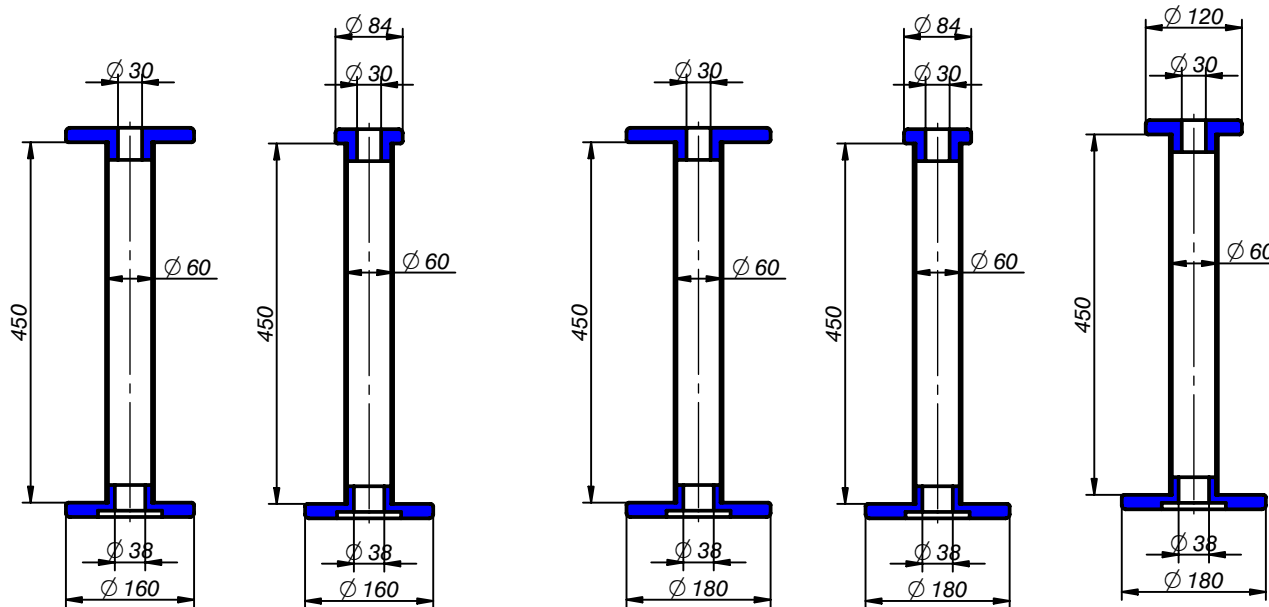

Tipo: 120-350-108
 Volumen: 2,3 l
 Peso: 0,70 Kg
 Anillo: 120

Tipo: 120-350-84
 Volumen: 2,2 l
 Peso: 0,67 Kg
 Anillo: 120

Tipo: 140-400-120
 Volumen: 3,0 l
 Peso: 0,85 Kg
 Anillo: 140

Tipo: 140-400-84
 Volumen: 2,8 l
 Peso: 0,72 Kg
 Anillo: 140

Tipo: 160-400-143
 Volumen: 5,0 l
 Peso: 1,03 Kg
 Anillo: 160

Tipo: 160-400-84
 Volumen: 4,5 l
 Peso: 0,85 Kg
 Anillo: 160

Tipo: 180-450-160
 Volumen: 7,7 l
 Peso: 1,1 Kg
 Anillo: 180

Tipo: 180-450-84
 Volumen: 6,9 l
 Peso: 0,95 Kg
 Anillo: 180

Tipo: 220-550-108
 Volumen: 12,3 l
 Peso: 1,5 Kg

Standar bobbin dimensions	FT0070	4/7
---------------------------	--------	-----

Tipo: 300-280-267
 Volumen: 13,1 l
 Peso: 1,6 Kg

Tipo: 300-550-267
 Volumen: 25,7 l
 Peso: 2,1 Kg

Tipo: 300-550-167
 Volumen: 23,2 l
 Peso: 2,0 Kg

Tipo: 300-550-108
 Volumen: 22,2 l
 Peso: 1,9 Kg

Standar bobbin dimensions	FT0070	5/7
---------------------------	--------	-----

Standar bobbin dimensions