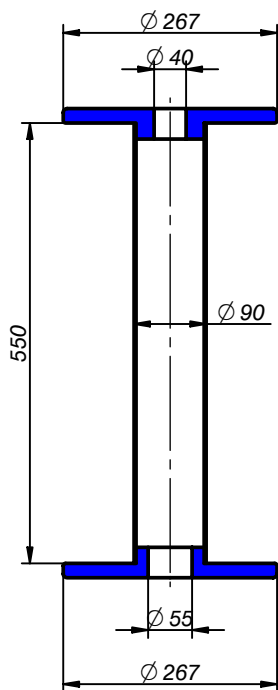

Tipo: 160-400-143
 Volumen: 5,0 l
 Peso: 1,03 Kg
 Anillo: 160

Tipo: 160-400-84
 Volumen: 4,5 l
 Peso: 0,85 Kg
 Anillo: 160

Tipo: 180-450-160
 Volumen: 7,7 l
 Peso: 1,1 Kg
 Anillo: 180

Tipo: 180-450-84
 Volumen: 6,9 l
 Peso: 0,95 Kg
 Anillo: 180

Tipo: 200-450-180
 Volumen: 9,5 l
 Peso: 1,3 Kg
 Anillo: 200

Tipo: 200-450-84
 Volumen: 8,3 l
 Peso: 1,05 Kg
 Anillo: 200

Tipo: 200-450-180
 Volumen: 8,9 l
 Peso: 1,1 Kg
 Anillo: 200

Tipo: 220-550-200
 Volumen: 13,7 l
 Peso: 1,6 Kg

Tipo: 220-550-108
 Volumen: 12,3 l
 Peso: 1,5 Kg

Standar bobbin dimensions	FT0070	4/7
---------------------------	--------	-----

Tipo: 300-280-267
 Volumen: 13,1 l
 Peso: 1,6 Kg

Tipo: 300-550-267
 Volumen: 25,7 l
 Peso: 2,1 Kg

Tipo: 300-550-167
 Volumen: 23,2 l
 Peso: 2,0 Kg

Tipo: 300-550-108
 Volumen: 22,2 l
 Peso: 1,9 Kg

Standar bobbin dimensions	FT0070	5/7
---------------------------	--------	-----

Standar bobbin dimensions