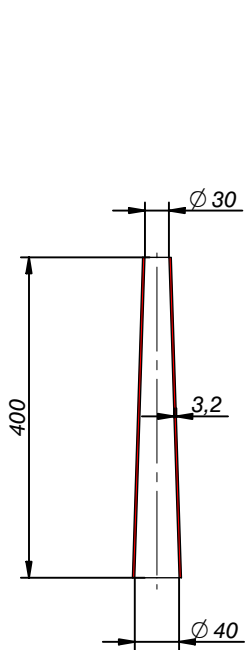

Codigo: **410985**
Peso: 0,146 Kg
Anillo: 120-140