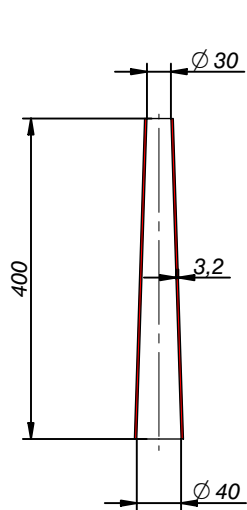

Tipo: 160-400-143
 Volumen: 5,0 l
 Peso: 1,03 Kg
 Anillo: 160

Tipo: 160-400-84
 Volumen: 4,5 l
 Peso: 0,85 Kg
 Anillo: 160

Tipo: 180-450-160
 Volumen: 7,7 l
 Peso: 1,1 Kg
 Anillo: 180

Tipo: 180-450-84
 Volumen: 6,9 l
 Peso: 0,95 Kg
 Anillo: 180

FT0070

7/7

Codigo: **410985**
 Peso: 0,146 Kg
 Anillo: 120-140

Codigo: **410611**
 Peso: 0,271 Kg
 Anillo: 140-160-200

Codigo: **410672**
 Peso: 0,417 Kg
 Anillo: 250-300

Cop dimensions	FT0213	1/3
----------------	--------	-----

Codigo: **410672**
 Peso: 0,417 Kg
 Anillo: 250-300

Codigo: **410988**
 Peso: 0,538 Kg
 Anillo: 250

Codigo: **410989**
 Peso: 0,693 Kg
 Anillo: 300

Cop dimensions

FT0213

2/3

Codigo: **410985**
 Peso: 0,146 Kg
 Anillo: 120-140

Codigo: **410986**
 Peso: 0,234 Kg
 Anillo: 140-160

Cop dimensions	FT0213	3/3
----------------	--------	-----