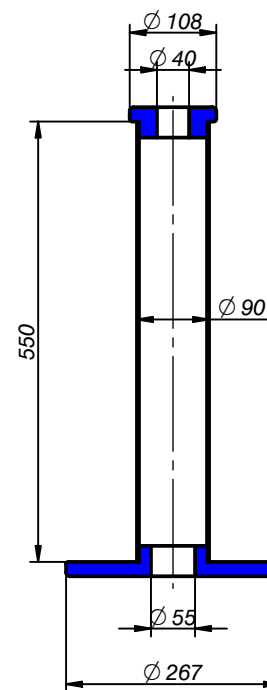

Tipo: 160-400-143
 Volumen: 5,0 l
 Peso: 1,03 Kg
 Anillo: 160

Tipo: 160-400-84
 Volumen: 4,5 l
 Peso: 0,85 Kg
 Anillo: 160

Tipo: 180-450-160
 Volumen: 7,7 l
 Peso: 1,1 Kg
 Anillo: 180

Tipo: 180-450-84
 Volumen: 6,9 l
 Peso: 0,95 Kg
 Anillo: 180

Tipo: 200-450-180
 Volumen: 9,5 l
 Peso: 1,3 Kg
 Anillo: 200

Tipo: 200-450-84
 Volumen: 8,3 l
 Peso: 1,05 Kg
 Anillo: 200

Tipo: 200-450-180
 Volumen: 8,9 l
 Peso: 1,1 Kg
 Anillo: 200

Tipo: 220-550-200
 Volumen: 13,7 l
 Peso: 1,6 Kg

Tipo: 220-550-108
 Volumen: 12,3 l
 Peso: 1,5 Kg

Standar bobbin dimensions	FT0070	4/7
---------------------------	--------	-----

Tipo: 300-280-267
 Volumen: 13,1 l
 Peso: 1,6 Kg

Tipo: 300-550-267
 Volumen: 25,7 l
 Peso: 2,1 Kg

Tipo: 300-550-167
 Volumen: 23,2 l
 Peso: 2,0 Kg

Tipo: 300-550-108
 Volumen: 22,2 l
 Peso: 1,9 Kg

Standar bobbin dimensions	FT0070	5/7
---------------------------	--------	-----

Standar bobbin dimensions