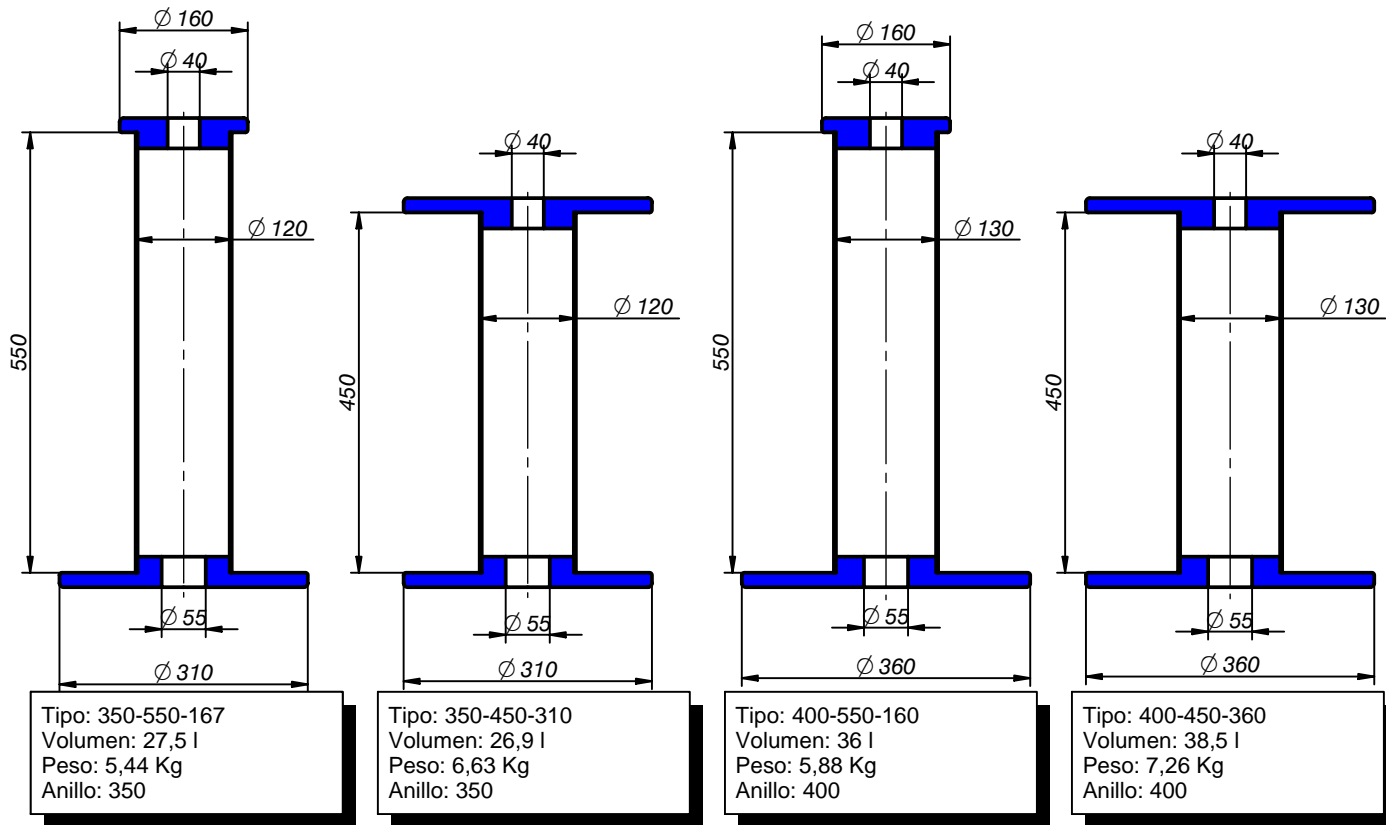

Tipo: 160-400-143
 Volumen: 5,0 l
 Peso: 1,03 Kg
 Anillo: 160

Tipo: 160-400-84
 Volumen: 4,5 l
 Peso: 0,85 Kg
 Anillo: 160

Tipo: 180-450-160
 Volumen: 7,7 l
 Peso: 1,1 Kg
 Anillo: 180

Tipo: 180-450-84
 Volumen: 6,9 l
 Peso: 0,95 Kg
 Anillo: 180

Tipo: 200-450-180
 Volumen: 9,5 l
 Peso: 1,3 Kg
 Anillo: 200

Tipo: 200-450-84
 Volumen: 8,3 l
 Peso: 1,05 Kg
 Anillo: 200

Tipo: 200-450-180
 Volumen: 8,9 l
 Peso: 1,1 Kg
 Anillo: 200

Tipo: 220-550-200
 Volumen: 13,7 l
 Peso: 1,6 Kg

Tipo: 220-550-108
 Volumen: 12,3 l
 Peso: 1,5 Kg

Standar bobbin dimensions	FT0070	4/7
---------------------------	--------	-----

Tipo: 300-280-267
 Volumen: 13,1 l
 Peso: 1,6 Kg

Tipo: 300-550-267
 Volumen: 25,7 l
 Peso: 2,1 Kg

Tipo: 300-550-167
 Volumen: 23,2 l
 Peso: 2,0 Kg

Tipo: 300-550-108
 Volumen: 22,2 l
 Peso: 1,9 Kg

Standar bobbin dimensions	FT0070	5/7
---------------------------	--------	-----

Standar bobbin dimensions