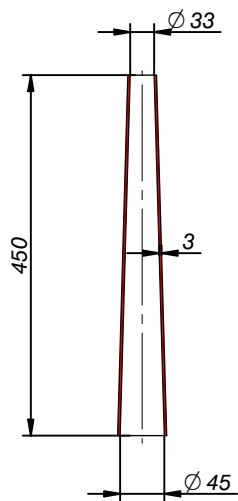

Tipo: 160-400-143
 Volumen: 5,0 l
 Peso: 1,03 Kg
 Anillo: 160

Tipo: 160-400-84
 Volumen: 4,5 l
 Peso: 0,85 Kg
 Anillo: 160

Tipo: 180-450-160
 Volumen: 7,7 l
 Peso: 1,1 Kg
 Anillo: 180

Tipo: 180-450-84
 Volumen: 6,9 l
 Peso: 0,95 Kg
 Anillo: 180

FT0070

7/7

Codigo: **410985**
 Peso: 0,146 Kg
 Anillo: 120-140

Codigo: **410611**
 Peso: 0,271 Kg
 Anillo: 140-160-200

Codigo: **410672**
 Peso: 0,417 Kg
 Anillo: 250-300

Cop dimensions	FT0213	1/3
----------------	--------	-----

Codigo: **410672**
 Peso: 0,417 Kg
 Anillo: 250-300

Codigo: **410988**
 Peso: 0,538 Kg
 Anillo: 250

Codigo: **410989**
 Peso: 0,693 Kg
 Anillo: 300

Cop dimensions

FT0213

2/3

Codigo: **410985**
 Peso: 0,146 Kg
 Anillo: 120-140

Codigo: **410986**
 Peso: 0,234 Kg
 Anillo: 140-160

Cop dimensions	FT0213	3/3
----------------	--------	-----