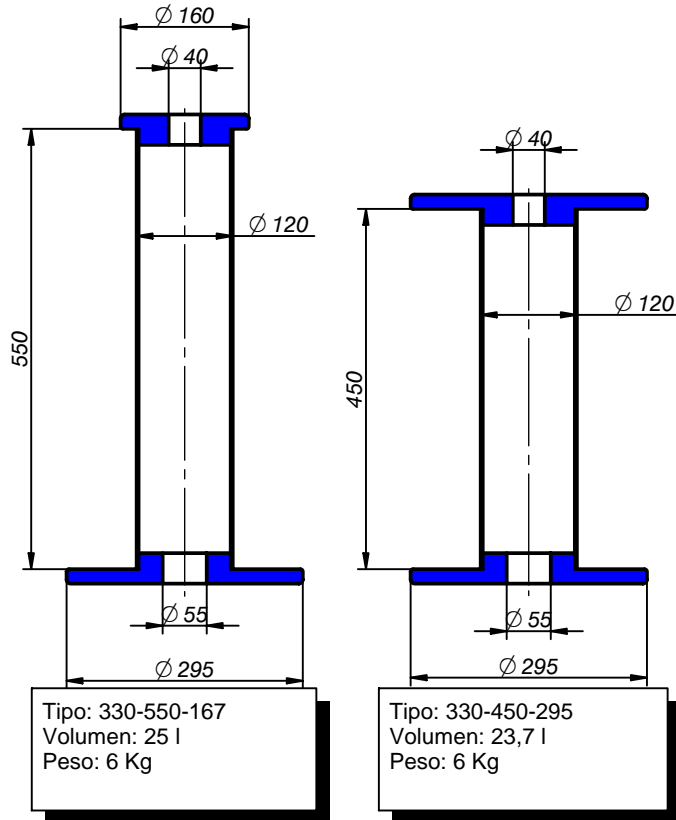

Tipo: 160-400-143
 Volumen: 5,0 l
 Peso: 1,03 Kg
 Anillo: 160

Tipo: 160-400-84
 Volumen: 4,5 l
 Peso: 0,85 Kg
 Anillo: 160

Tipo: 180-450-160
 Volumen: 7,7 l
 Peso: 1,1 Kg
 Anillo: 180

Tipo: 180-450-84
 Volumen: 6,9 l
 Peso: 0,95 Kg
 Anillo: 180

Tipo: 220-550-108
 Volumen: 12,3 l
 Peso: 1,5 Kg

Standar bobbin dimensions	FT0070	4/7
---------------------------	--------	-----

Tipo: 300-280-267
 Volumen: 13,1 l
 Peso: 1,6 Kg

Tipo: 300-550-267
 Volumen: 25,7 l
 Peso: 2,1 Kg

Tipo: 300-550-167
 Volumen: 23,2 l
 Peso: 2,0 Kg

Tipo: 300-550-108
 Volumen: 22,2 l
 Peso: 1,9 Kg

Standar bobbin dimensions	FT0070	5/7
---------------------------	--------	-----

Standar bobbin dimensions

FT0070

7/7

Codigo: **410985**
 Peso: 0,146 Kg
 Anillo: 120-140

Codigo: **410611**
 Peso: 0,271 Kg
 Anillo: 140-160-200

Codigo: **410672**
 Peso: 0,417 Kg
 Anillo: 250-300

Cop dimensions	FT0213	1/3
----------------	--------	-----