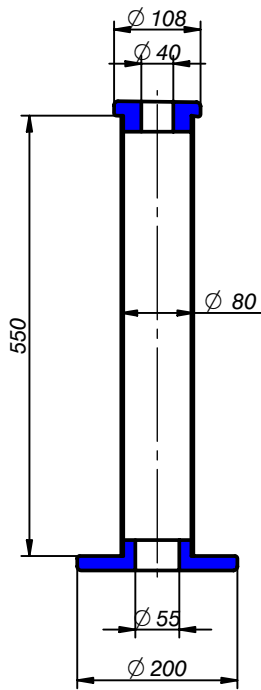

Tipo: 120-350-108
 Volumen: 2,3 l
 Peso: 0,70 Kg
 Anillo: 120

Tipo: 120-350-84
 Volumen: 2,2 l
 Peso: 0,67 Kg
 Anillo: 120

Tipo: 140-400-120
 Volumen: 3,0 l
 Peso: 0,85 Kg
 Anillo: 140

Tipo: 140-400-84
 Volumen: 2,8 l
 Peso: 0,72 Kg
 Anillo: 140

Tipo: 160-400-143
 Volumen: 5,0 l
 Peso: 1,03 Kg
 Anillo: 160

Tipo: 160-400-84
 Volumen: 4,5 l
 Peso: 0,85 Kg
 Anillo: 160

Tipo: 180-450-160
 Volumen: 7,7 l
 Peso: 1,1 Kg
 Anillo: 180

Tipo: 180-450-84
 Volumen: 6,9 l
 Peso: 0,95 Kg
 Anillo: 180

Tipo: 200-450-180
 Volumen: 9,5 l
 Peso: 1,3 Kg
 Anillo: 200

Tipo: 200-450-84
 Volumen: 8,3 l
 Peso: 1,05 Kg
 Anillo: 200

Tipo: 200-450-180
 Volumen: 8,9 l
 Peso: 1,1 Kg
 Anillo: 200

Tipo: 220-550-200
 Volumen: 13,7 l
 Peso: 1,6 Kg

Tipo: 220-550-108
 Volumen: 12,3 l
 Peso: 1,5 Kg

Standar bobbin dimensions	FT0070	4/7
---------------------------	--------	-----

Tipo: 300-280-267
 Volumen: 13,1 l
 Peso: 1,6 Kg

Tipo: 300-550-267
 Volumen: 25,7 l
 Peso: 2,1 Kg