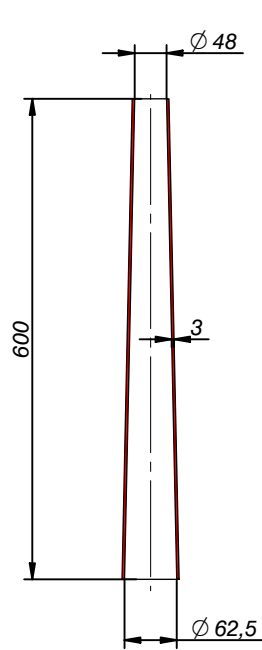

Tipo: 160-400-143
 Volumen: 5,0 l
 Peso: 1,03 Kg
 Anillo: 160

Tipo: 160-400-84
 Volumen: 4,5 l
 Peso: 0,85 Kg
 Anillo: 160

Tipo: 180-450-160
 Volumen: 7,7 l
 Peso: 1,1 Kg
 Anillo: 180

Tipo: 180-450-84
 Volumen: 6,9 l
 Peso: 0,95 Kg
 Anillo: 180

Tipo: 220-550-108
 Volumen: 12,3 l
 Peso: 1,5 Kg

Standar bobbin dimensions	FT0070	4/7
---------------------------	--------	-----

Tipo: 300-280-267
 Volumen: 13,1 l
 Peso: 1,6 Kg

Tipo: 300-550-267
 Volumen: 25,7 l
 Peso: 2,1 Kg

Tipo: 300-550-167
 Volumen: 23,2 l
 Peso: 2,0 Kg

Tipo: 300-550-108
 Volumen: 22,2 l
 Peso: 1,9 Kg

Standar bobbin dimensions	FT0070	5/7
---------------------------	--------	-----

Standar bobbin dimensions

FT0070

7/7

Codigo: **410985**
 Peso: 0,146 Kg
 Anillo: 120-140

Codigo: **410611**
 Peso: 0,271 Kg
 Anillo: 140-160-200

Codigo: **410672**
 Peso: 0,417 Kg
 Anillo: 250-300

Cop dimensions	FT0213	1/3
----------------	--------	-----